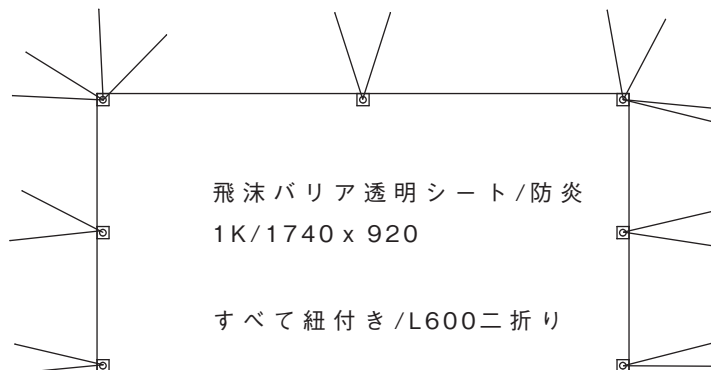

すべてのシートは防災透明シート（防災ラベル付き）切りっぱなし/ご注文は同寸法愚数のみ承ります。

透明シートを補強材で挟んでハトメ打ち