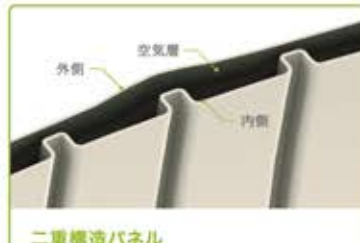

専用棚(オプション)*3

カップホルダーやスマホも固定できます。

オプション価格: 7,500円 (税別)

外部

窓(アクリル製)、窓用バイザー(オプション)*4

三層の窓は採光はもちろんのこと、換気や景観を考慮して追加設置することができます。(オプション)*4

オプション価格: 3,500円 (税別)

窓のロック装置

室内のレバーをロックし、施錠することができます。

ハッチ型ドア

油圧ダンパー式のハッチ型ドアを採用。また、ドアは追加設置することができます。(オプション)*7

二重構造パネル

壁パネル(厚さ40mm)は中空構造になっており二重パネルにより室内の断熱、防音性を上げて快適な室内空間を実現します。

採光用ルーフ(ポリカーボネート製)

外部からの強い衝撃にも耐える強化ガラスの150倍の耐久性があります。

出入口用バイザー(オプション)*5