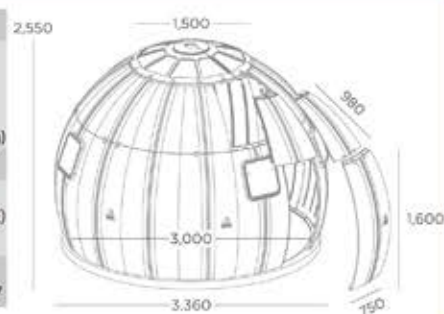

出入口ドアの上側に取り付けます。

オプション価格: 12,000円 (税別)

製品情報

寸法 (Unit:mm)
 【大きさ】
 外寸: 最大外径 3,360 × 全高 2,550
 床厚 60(mm)
 内寸: 最大内径 3,280
 (床面内径 3,000) × 室内高 2,350(mm)
 【重さ】 約 300kg
 【材質】
 壁面及び床面: 高密度ポリエチレン(HDPE)
 採光用ルーフ: ポリカーボネート
 【構成】
 上部・下部・床の各パネル、採光用ルーフ