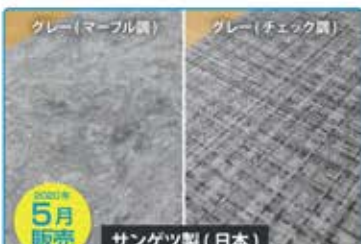

複層抗菌ビニルシート (オプション)*3

抗菌(雑菌繁殖防止)仕様。土足でも清掃簡単。ワックスフリーにより汚れがつきにくく取れやすい。従来のシートにもおすすめです。円形/直径3.0m/厚さ2mm

オプション価格: 58,000円 (税別)